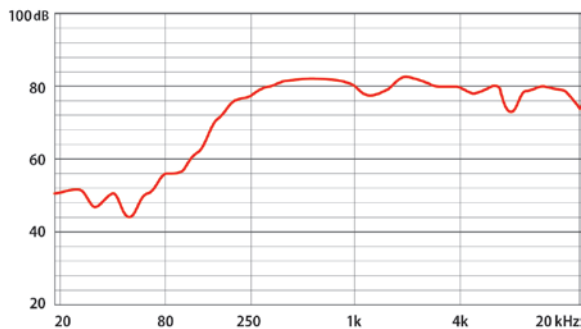

ABT-S206S

SIP STROPNÝ REPRODUKTOR

- ✓ *Mimoriadne jednoduchá a rýchla montáž*
- ✓ *Moderný a elegantný dizajn*
- ✓ *Vysoká zvuková kvalita reči a hudby*

NOVINKA!

ABT-S206S	
Elektrické vlastnosti	
Nominálny výkon	6 W
Sieťový štandard	10/100BASE-TX, RJ45
Napájacie napätie	DC 12 – 24 V lub POE
Režim dekódovania	Zvukový stream max. 48 kHz, 320 kbps, MP3, G.711 a/u, G.722. min. meškanie: 50 ms
Efektívny frekvenčný rozsah	120 Hz – 20 000 Hz
Rozptyl pri 1 kHz	180°
SPL (6W @ 1 m)	99 dB
Prevádzkové prostredie	
Stupeň krytia IP	IP32
Min./max. okolitá teplota	-20°C / 55°C
Fyzické vlastnosti	
Rozmery	výška 130 mm, ø 204 mm
Hmotnosť netto	1,1 kg
Farba	biela (RAL 9003)
Materiál	ocel'
Upevnenie	pružinová svorka
Príslušenstvo	
Zdroj napájania	12VDC / 2 A / 24W

Frekvenčné pásmo:

Kruhový diagram smerovej charakteristiky: